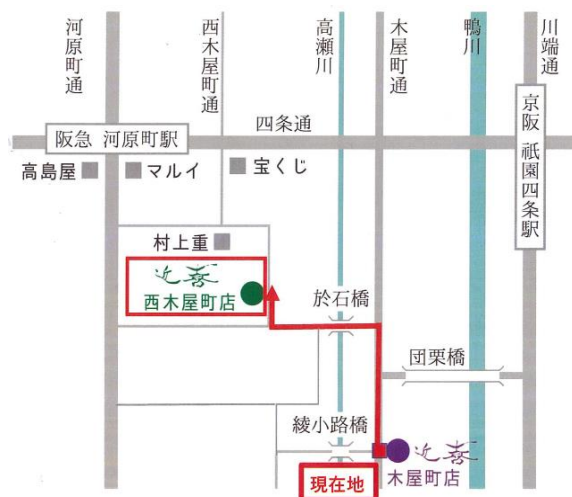

営業時間 短縮のお知らせ

京都府知事の「緊急事態宣言に準じた対策」の発表を受け、
当店では次の通り営業時間を短縮致します。

○4月15日(水)より、西木屋町店・木屋町店ともに、
毎週水曜日の販売をお休みします

○4月16日(木)より、木屋町店の営業時間を
9:00~15:00 へ

変更いたします

* 社会情勢を踏まえ、再度変更する可能性があります。

その際は、店頭・ホームページ・フェイスブックページでお知らせします。

* 西木屋町店は水曜を除いて、
9:00~18:00で営業します。
(当店から徒歩3分です)

皆さまにはご不便をおかけします。
新型コロナウイルスの感染拡大の防止のため、
どうかよろしくお願い致します。

賀茂とうふ 近喜